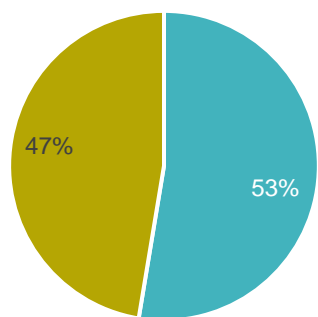

Open badge @student.unisi.it a.a. 2022/2023: *specifiche*

Distribuzione per macro-tipologia di competenza trasversale

■ ITA ■ ENG