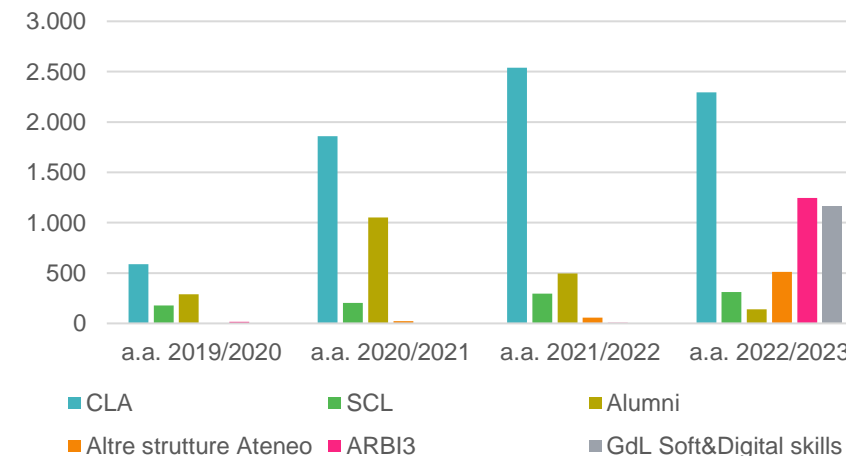

@student.unisi.it

Competenze trasversali	a.a. 2019/2020	a.a. 2020/2021	a.a. 2021/2022	a.a. 2022/2023	TOTALE
Language skills	586	1.859	2.539	2.295	7.279
Digital skills	125	113	109	406	753
Soft skills	275	1.015	558	2.046	3.894
Global citizenship	51	139	56	654	900
Sustainability	32	8	131	268	439
TOTALE	1.069	3.134	3.393	5.669	13.265

Open badge @USiena: *dettaglio*

Distribuzione per struttura organizzativa di riferimento

@USiena

Struttura di riferimento	a.a. 2019/2020	a.a. 2020/2021	a.a. 2021/2022	a.a. 2022/2023	TOTALE
CLA	657	1.859	2.539	2.298	7.353
SCL	406	1.151	557	378	2.492
Alumni	393	1.365	628	165	2.551
Altre strutture Ateneo	-	34	235	610	879
ARBI3	29	-	21	1.289	1.339
GdL Soft&Digital skills	-	-	-	1.169	1.169
TOTALE	1.485	4.409	3.980	5.909	15.783

@student.unisi.it

Struttura di riferimento	a.a. 2019/2020	a.a. 2020/2021	a.a. 2021/2022	a.a. 2022/2023	TOTALE
CLA	586	1.859	2.539	2.295	7.279
SCL	178	204	296	310	988
Alumni	290	1.050	495	140	1.975
Altre strutture Ateneo	-	21	56	511	588
ARBI3	15	-	7	1.245	1.267
GdL Soft&Digital skills	-	-	-	1.168	1.168
TOTALE	1.069	3.134	3.393	5.669	13.265