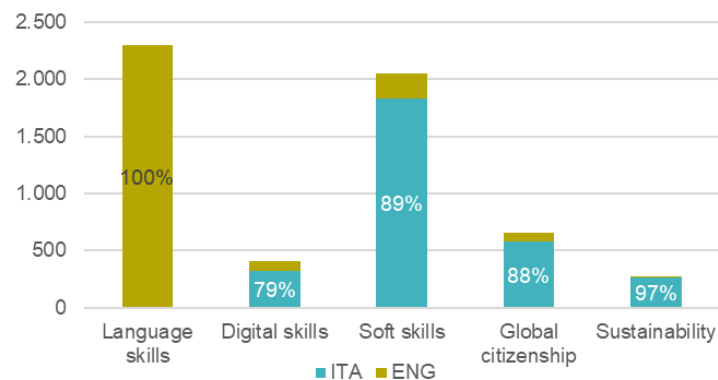

Open badge @student.unisi.it a.a. 2022/2023: *specifiche*

Distribuzione per macro-tipologia di competenza trasversale

■ ITA ■ ENG

■ in presenza ■ da remoto

■ con CFU ■ solo Open badge

Open badge @student.unisi.it a.a. 2022/2023: *specifiche*