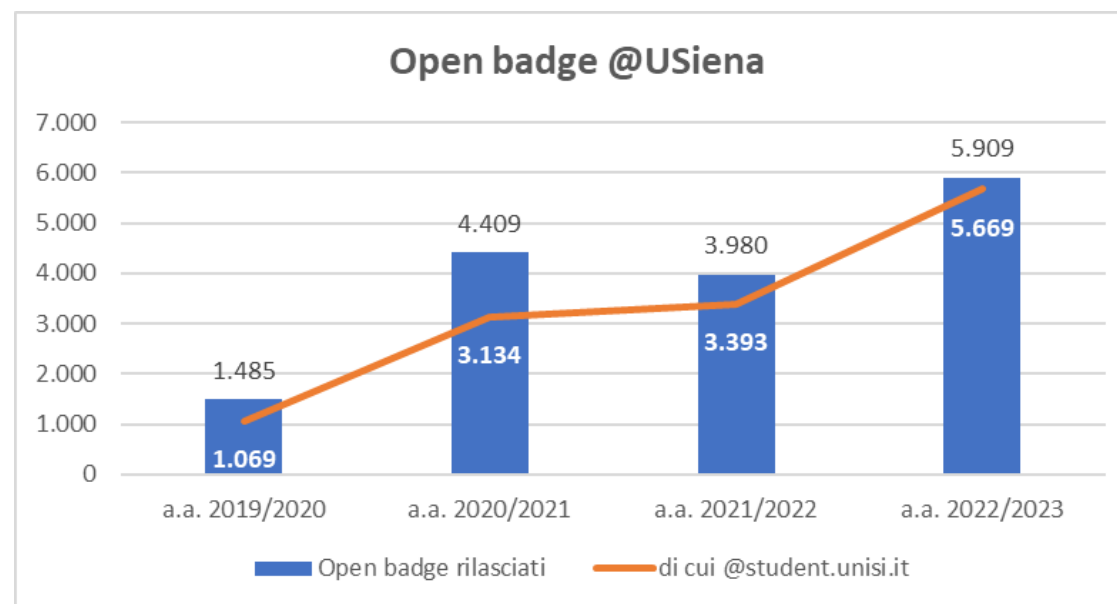

Open Badge @USiena

Gli Open Badge rilasciati dall'Università degli Studi di Siena sono erogati e riconosciuti da **.Bestr CINECA** (<https://bestr.it/>)

- ✓ Inizio rilascio Open Badge @USiena: luglio 2019
- ✓ Elenco completo degli Open Badge rilasciati dall'Università di Siena a questo [Link](https://bestr.it/organization/show/104) (<https://bestr.it/organization/show/104>)
- ✓ Per gli studenti, le attività certificate dagli Open Badge sono riportate nel **Diploma Supplement Europeo**
- ✓ Dall'a.a. 2022/2023 gli Open Badge sono assegnati ai partecipanti (sia interni che esterni all'Ateneo) ai vari percorsi formativi e altre attività offerte da **USiena Soft&Digital Skills**

Open badge @USiena: *monitoraggio*

<i>Indicatore A_i</i>	a.a. 2019/2020 <i>lug 19-ago 20</i>	a.a. 2020/2021 <i>set 20-giu 21</i>	a.a. 2021/2022 <i>lug 21-giu 22</i>	a.a. 2022/2023 <i>lug 22-lug 23</i>	a.a. 2023/2024	TOTALE
Target	-	-	5.000	5.500	6.000	
Open badge rilasciati	1.485	4.409	3.980	5.909	-	15.783
di cui @student.unisi.it	1.069	3.134	3.393	5.669	-	13.265
%	72%	71%	85%	96%	-	84%
<i>Scostamento (Δ)</i>			-1.607	169		