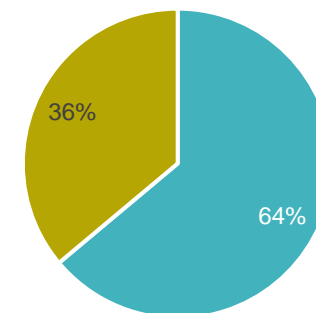

Open badge @student.unisi.it a.a. 2022/2023: *specifiche*

Distribuzione per macro-tipologia di competenza trasversale

■ ITA ■ ENG

■ in presenza ■ da remoto

■ con CFU ■ solo Open badge

Open badge @student.unisi.it a.a. 2022/2023: *specifiche*

Distribuzione per struttura organizzativa di riferimento

■ ITA ■ ENG

■ in presenza ■ da remoto

■ con CFU ■ solo Open badge

■ ITA ■ ENG

■ in presenza ■ da remoto

■ con CFU ■ solo Open badge

USienna