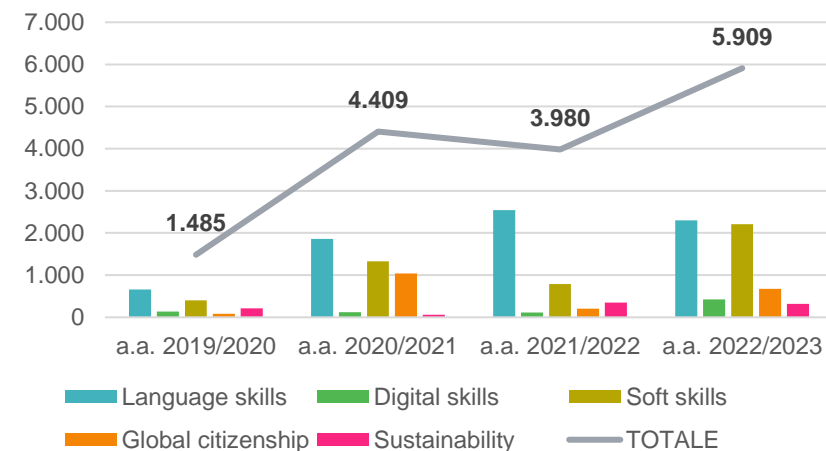

Open badge @USiena: *monitoraggio*

<i>Indicatore A_i</i>	a.a. 2019/2020 <i>lug 19-ago 20</i>	a.a. 2020/2021 <i>set 20-giu 21</i>	a.a. 2021/2022 <i>lug 21-giu 22</i>	a.a. 2022/2023 <i>lug 22-lug 23</i>	a.a. 2023/2024	TOTALE
Target	-	-	5.000	5.500	6.000	
Open badge rilasciati	1.485	4.409	3.980	5.909	-	15.783
di cui @student.unisi.it	1.069	3.134	3.393	5.669	-	13.265
%	72%	71%	85%	96%	-	84%
<i>Scostamento (Δ)</i>			-1.607	169		

Open badge @USiena: *dettaglio*

Distribuzione per macro-tipologia di competenza trasversale

@USiena

Competenze trasversali	a.a. 2019/2020	a.a. 2020/2021	a.a. 2021/2022	a.a. 2022/2023	TOTALE
Language skills	657	1.859	2.539	2.298	7.353
Digital skills	134	121	110	420	785
Soft skills	403	1.329	786	2.205	4.723
Global citizenship	81	1.038	201	672	1.992
Sustainability	210	62	344	314	930
TOTALE	1.485	4.409	3.980	5.909	15.783