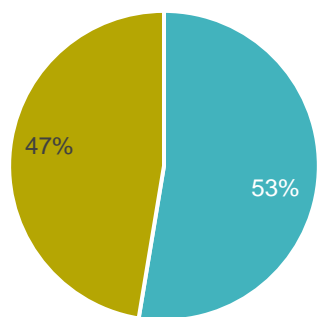

Open badge @student.unisi.it a.a. 2022/2023: *specifiche*

Distribuzione per macro-tipologia di competenza trasversale

■ ITA ■ ENG

■ in presenza ■ da remoto

■ con CFU ■ solo Open badge

Open badge @student.unisi.it a.a. 2022/2023: *specifiche*

Distribuzione per struttura organizzativa di riferimento

■ ITA ■ ENG

■ in presenza ■ da remoto

■ con CFU ■ solo Open badge

■ ITA ■ ENG

■ in presenza ■ da remoto

■ con CFU ■ solo Open badge

USienna