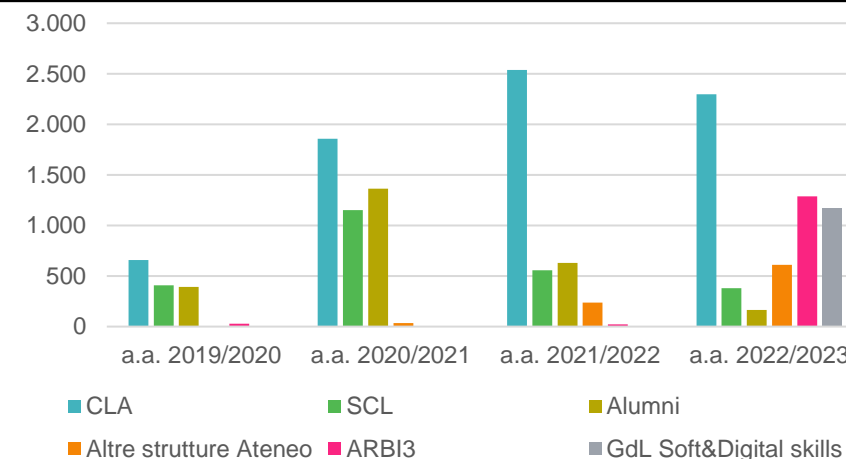

@student.unisi.it

Competenze trasversali	a.a. 2019/2020	a.a. 2020/2021	a.a. 2021/2022	a.a. 2022/2023	TOTALE
Language skills	586	1.859	2.539	2.295	7.279
Digital skills	125	113	109	406	753
Soft skills	275	1.015	558	2.046	3.894
Global citizenship	51	139	56	654	900
Sustainability	32	8	131	268	439
TOTALE	1.069	3.134	3.393	5.669	13.265

Open badge @USiena: *dettaglio*

Distribuzione per struttura organizzativa di riferimento

@USiena

Struttura di riferimento	a.a. 2019/2020	a.a. 2020/2021	a.a. 2021/2022	a.a. 2022/2023	TOTALE
CLA	657	1.859	2.539	2.298	7.353
SCL	406	1.151	557	378	2.492
Alumni	393	1.365	628	165	2.551
Altre strutture Ateneo	-	34	235	610	879
ARBI3	29	-	21	1.289	1.339
GdL Soft&Digital skills	-	-	-	1.169	1.169
TOTALE	1.485	4.409	3.980	5.909	15.783