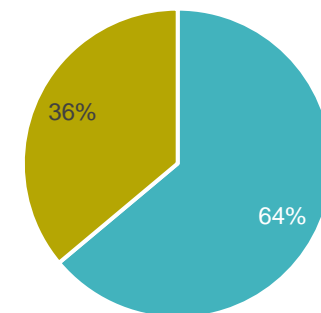

Open badge @student.unisi.it a.a. 2022/2023: *specifiche*

Distribuzione per macro-tipologia di competenza trasversale

■ ITA ■ ENG

■ in presenza ■ da remoto

■ con CFU ■ solo Open badge

Open badge @student.unisi.it a.a. 2022/2023: *specifiche*

Distribuzione per struttura organizzativa di riferimento

■ ITA ■ ENG

■ in presenza ■ da remoto

■ con CFU ■ solo Open badge

■ ITA ■ ENG

■ in presenza ■ da remoto

■ con CFU ■ solo Open badge

USienna