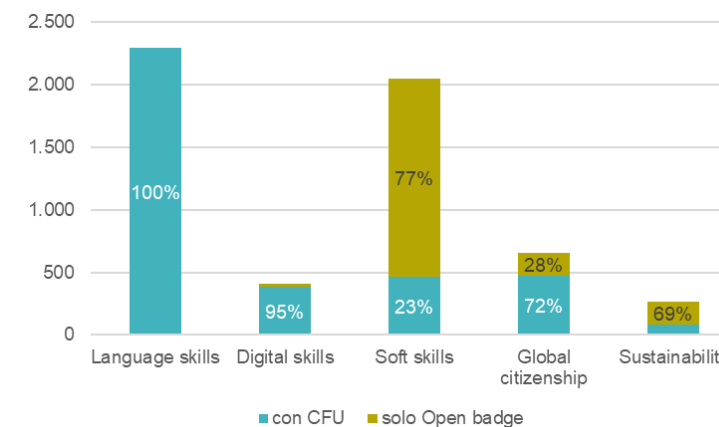

Open badge @student.unisi.it a.a. 2022/2023: *specifiche*

Distribuzione per macro-tipologia di competenza trasversale

■ ITA ■ ENG

■ in presenza ■ da remoto

■ con CFU ■ solo Open badge

Open badge @student.unisi.it a.a. 2022/2023: *specifiche*