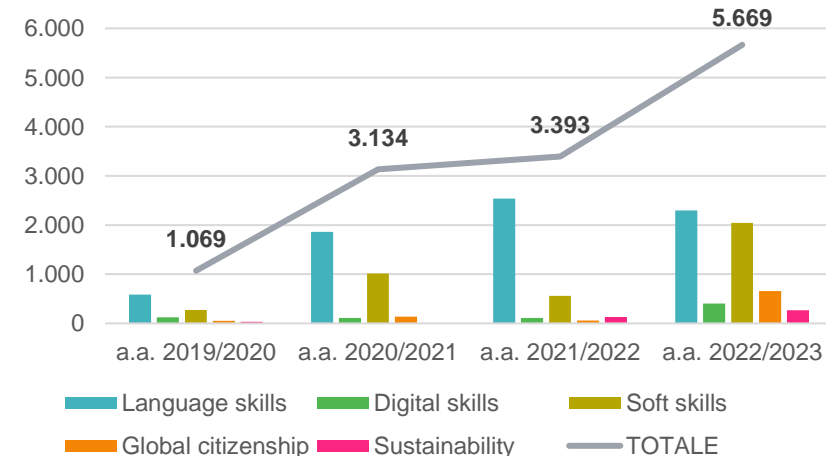

Open badge @USiena: *monitoraggio*

<i>Indicatore A_i</i>	a.a. 2019/2020 <i>lug 19-ago 20</i>	a.a. 2020/2021 <i>set 20-giu 21</i>	a.a. 2021/2022 <i>lug 21-giu 22</i>	a.a. 2022/2023 <i>lug 22-lug 23</i>	a.a. 2023/2024	TOTALE
Target	-	-	5.000	5.500	6.000	
Open badge rilasciati	1.485	4.409	3.980	5.909	-	15.783
di cui @student.unisi.it	1.069	3.134	3.393	5.669	-	13.265
%	72%	71%	85%	96%	-	84%
<i>Scostamento (Δ)</i>			-1.607	169		

Open badge @USiena: *dettaglio*

Distribuzione per macro-tipologia di competenza trasversale

@USiena

Competenze trasversali	a.a. 2019/2020	a.a. 2020/2021	a.a. 2021/2022	a.a. 2022/2023	TOTALE
Language skills	657	1.859	2.539	2.298	7.353
Digital skills	134	121	110	420	785
Soft skills	403	1.329	786	2.205	4.723
Global citizenship	81	1.038	201	672	1.992
Sustainability	210	62	344	314	930
TOTALE	1.485	4.409	3.980	5.909	15.783

@student.unisi.it

Competenze trasversali	a.a. 2019/2020	a.a. 2020/2021	a.a. 2021/2022	a.a. 2022/2023	TOTALE
Language skills	586	1.859	2.539	2.295	7.279
Digital skills	125	113	109	406	753
Soft skills	275	1.015	558	2.046	3.894
Global citizenship	51	139	56	654	900
Sustainability	32	8	131	268	439
TOTALE	1.069	3.134	3.393	5.669	13.265