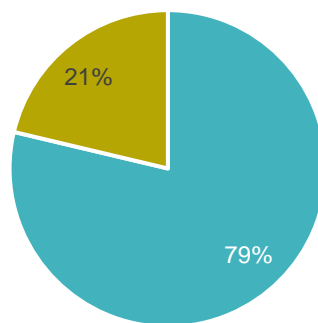

Open badge @student.unisi.it a.a. 2022/2023: *specifiche*

Distribuzione per macro-tipologia di competenza trasversale

■ ITA ■ ENG

■ in presenza ■ da remoto

■ con CFU ■ solo Open badge

Open badge @student.unisi.it a.a. 2022/2023: *specifiche*

Distribuzione per struttura organizzativa di riferimento

■ ITA ■ ENG

■ in presenza ■ da remoto

■ con CFU ■ solo Open badge

■ ITA ■ ENG

■ in presenza ■ da remoto

■ con CFU ■ solo Open badge

USienna