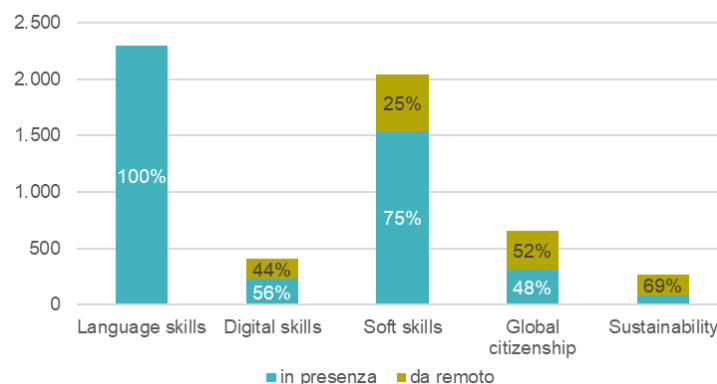

Open badge @student.unisi.it a.a. 2022/2023: *specifiche*

Distribuzione per macro-tipologia di competenza trasversale

■ ITA ■ ENG

■ in presenza ■ da remoto

■ con CFU ■ solo Open badge

Open badge @student.unisi.it a.a. 2022/2023: *specifiche*