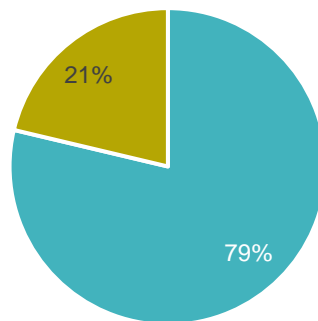

■ in presenza ■ da remoto